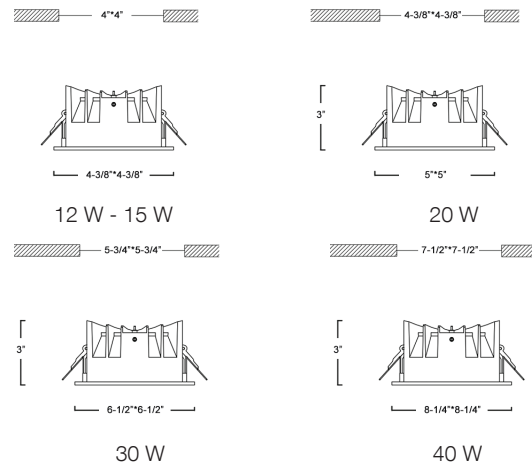

CRI	Power (W)	CCT (K)	Total Lumen Output (lm)	Beam Spread (Options)	Finish
>90	12 W / 15 W / 20 W / 30 W / 40 W	2700 K	1440 / 1800 / 2400 / 3600 / 4800	60°	White / Black
>90	12 W / 15 W / 20 W / 30 W / 40 W	3000 K	1520 / 1900 / 2530 / 3800 / 5060	60°	White / Black
>90	12 W / 15 W / 20 W / 30 W / 40 W	4000 K	1600 / 2000 / 2660 / 4000 / 5320	60°	White / Black
>90	12 W / 15 W / 20 W / 30 W / 40 W	5000 K	1680 / 2100 / 2800 / 4200 / 5600	60°	White / Black