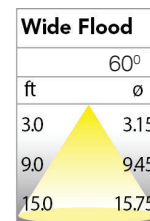

CRI	Power (W)	CCT (K)	Total Lumen Output (lm)	Beam Spread (Options)	Finish
>90	12 W / 15 W / 20 W / 30 W / 40 W	2700 K	1440 / 1800 / 2400 / 3600 / 4800	60°	White / Black
>90	12 W / 15 W / 20 W / 30 W / 40 W	3000 K	1520 / 1900 / 2530 / 3800 / 5060	60°	White / Black
>90	12 W / 15 W / 20 W / 30 W / 40 W	4000 K	1600 / 2000 / 2660 / 4000 / 5320	60°	White / Black
>90	12 W / 15 W / 20 W / 30 W / 40 W	5000 K	1680 / 2100 / 2800 / 4200 / 5600	60°	White / Black