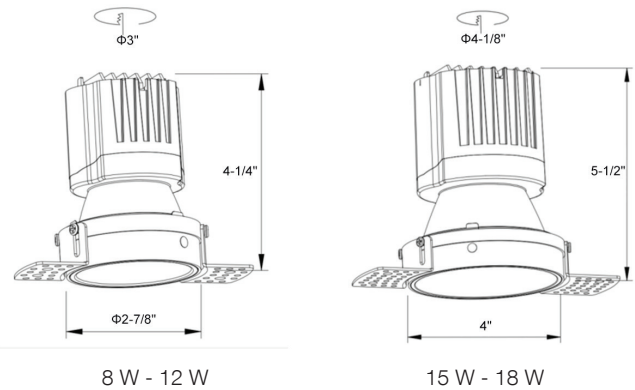

Spot		Medium		Flood		Wide Flood	
	15°		24°		38°		60°
ft	ø	ft	ø	ft	ø	ft	ø
3.0	0.72	3.0	1.41	3.0	2.03	3.0	3.15
9.0	2.15	9.0	4.22	9.0	6.09	9.0	9.45
15.0	3.58	15.0	7.04	15.0	10.15	15.0	15.75

CRI	Power (W)	CCT (K)	Total Lumen Output (lm)	Beam Spread (Options)	Finish
>90	8 W / 12 W / 15 W / 20 W	3000 K	1010 / 1520 / 1900 / 2530	15° / 24° / 38° / 60°	Black / White
>90	8 W / 12 W / 15 W / 20 W	4000 K	1060 / 1600 / 2000 / 2660	15° / 24° / 38° / 60°	Black / White
>90	8 W / 12 W / 15 W / 20 W	5000 K	1120 / 1680 / 2100 / 2800	15° / 24° / 38° / 60°	Black / White